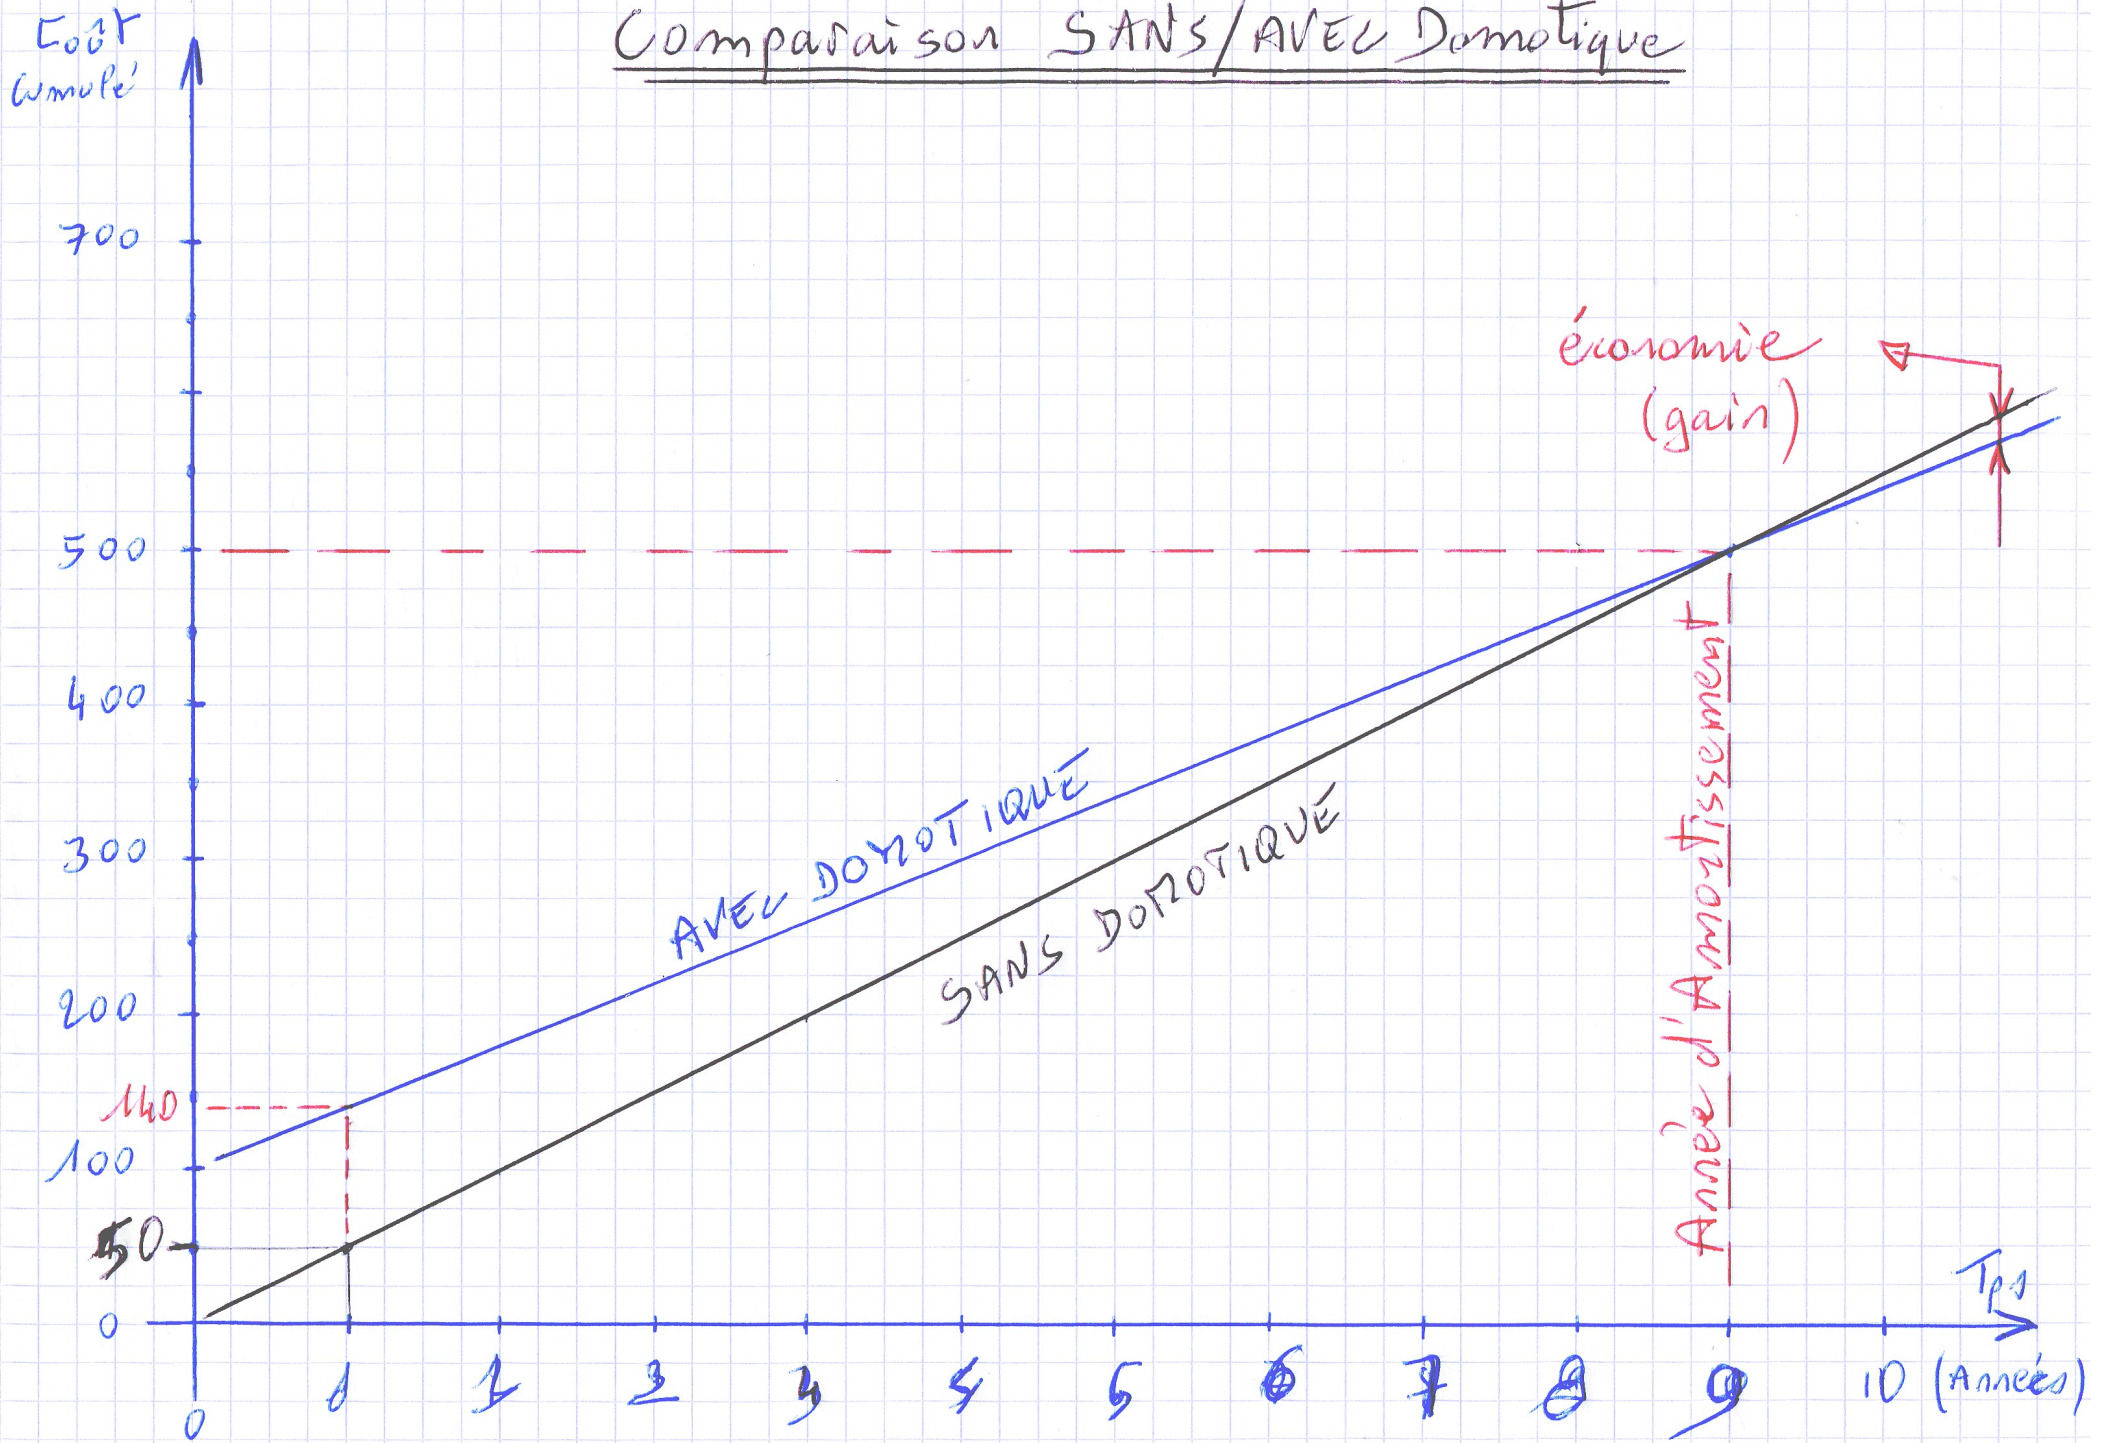

Comparaison SANS/AVEC Dototique

Graphique n°1 SANS DOMOTIQUE / système classique

Corrigé de la mise en forme du tableau de comparaison de l'exemple de Compréhension

Année	0	1	2	3	4	5	6	7	8	9
SANS domotique	50	100	150	200	250	300	350	400	450	500
AVEC domotique	140	180	220	260	300	340	380	420	460	500

Graphique n°2 AVEC DOMOTIQUE

AMORTISSEMENT du chauffage
(comparaison SANS et AVEC domotique)