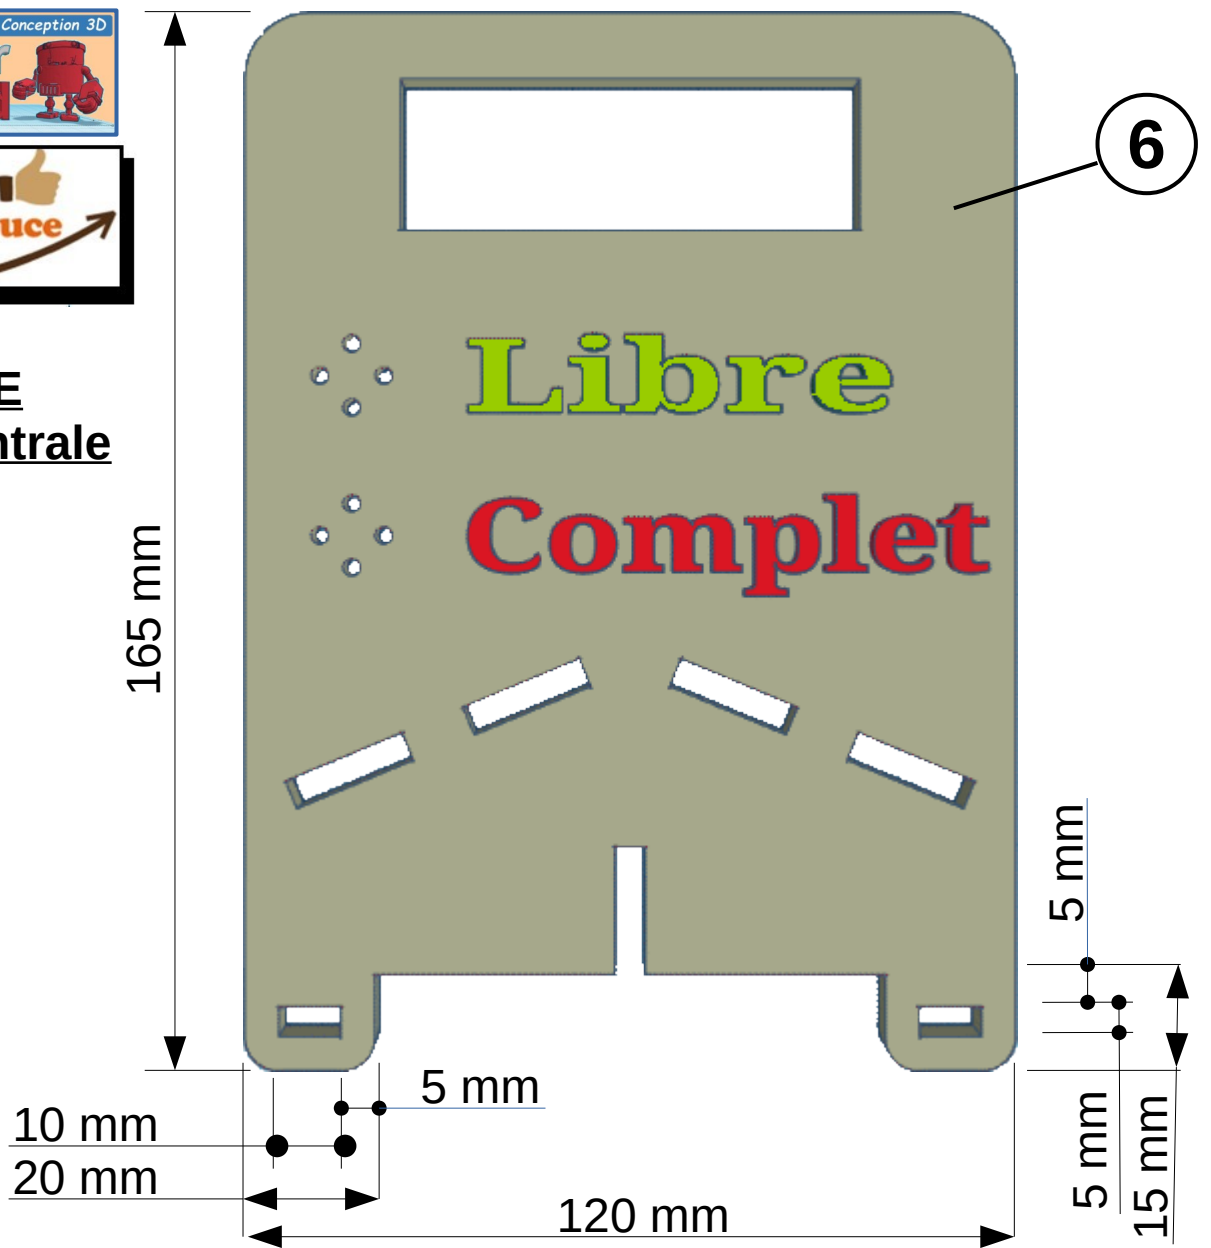

CONSOLE
Centrale

3

SUPPORT Servomoteur

Pièce 5-CLÉ